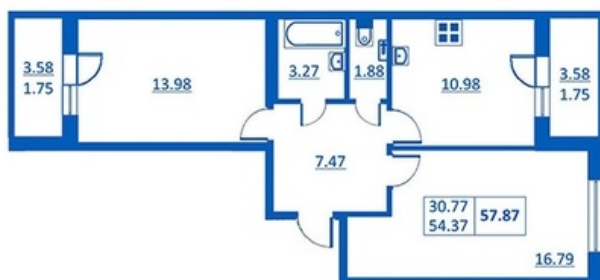

Номер 2      Корпус 5.2

Этаж	1
Общая площадь	57.87 м <sup>2</sup>
Жилая площадь	30.77 м <sup>2</sup>
Кухня	10.98 м <sup>2</sup>
Балкон	3.58 + 3.58 м <sup>2</sup>
Цена	