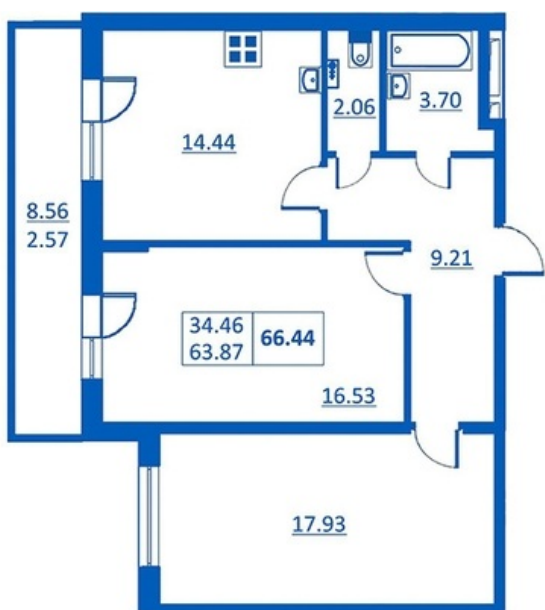

Номер 6      Корпус 5.2

Этаж	1
Общая площадь	66.44 м <sup>2</sup>
Жилая площадь	34.46 м <sup>2</sup>
Кухня	14.44 м <sup>2</sup>
Балкон	8.56 м <sup>2</sup>
Цена	