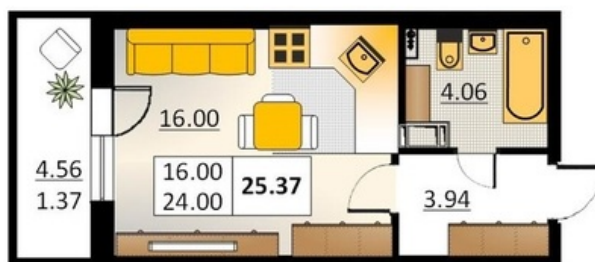

Номер 12 Корпус 5.2

Этаж	2
Общая площадь	25.37 м ²
Жилая площадь	16.00 м ²
Кухня	0,0 м ²
Балкон	4.56 м ²
Цена	