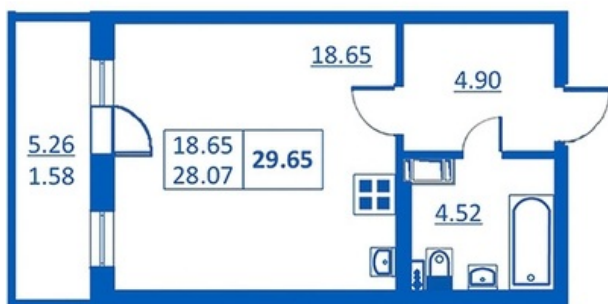

Номер 13 Корпус 5.2

Этаж	2
Общая площадь	29.65 м ²
Жилая площадь	18.65 м ²
Кухня	0,0 м ²
Балкон	5.26 м ²
Цена	