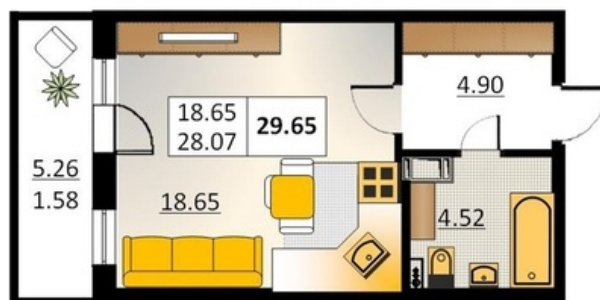

Номер 13 Корпус 5.2

Этаж	2
Общая площадь	29.65 м ²
Жилая площадь	18.65 м ²
Кухня	0,0 м ²
Балкон	5.26 м ²
Цена	