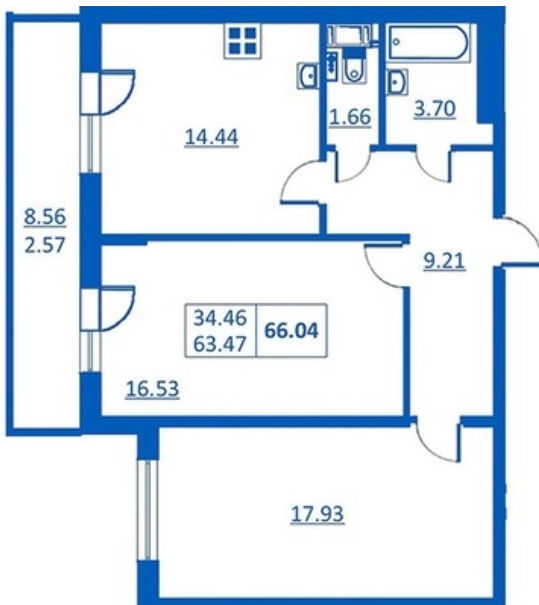

Номер 14 Корпус 5.2

Этаж	2
Общая площадь	66.04 м²
Жилая площадь	34.46 м²
Кухня	14.44 м²
Балкон	8.56 м²
Цена	