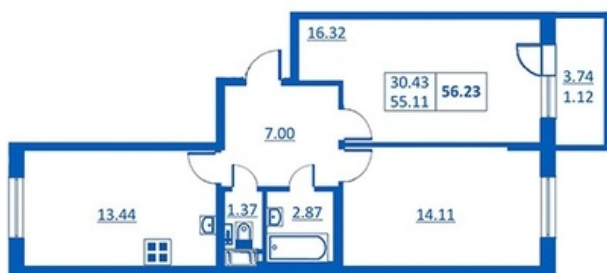

Номер 15 Корпус 5.2

Этаж	2
Общая площадь	56.23 м ²
Жилая площадь	30.43 м ²
Кухня	13.44 м ²
Балкон	3.74 м ²
Цена	