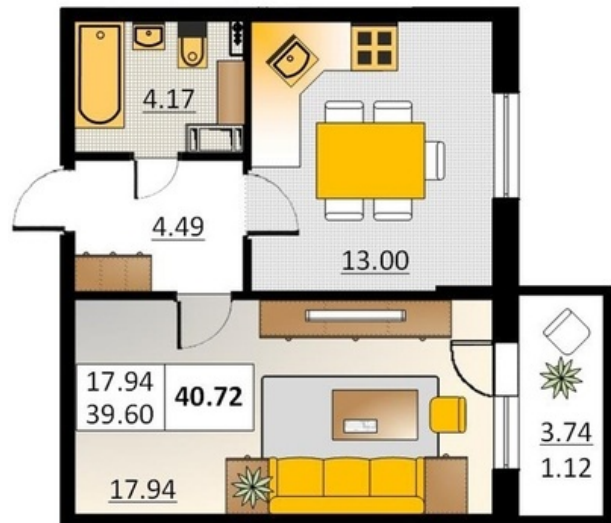

Номер 16 Корпус 5.2

| | |
|---------------|----------------------|
| Этаж | 2 |
| Общая площадь | 40.72 м ² |
| Жилая площадь | 17.94 м ² |
| Кухня | 13.00 м ² |
| Балкон | 3.74 м ² |
| Цена | |