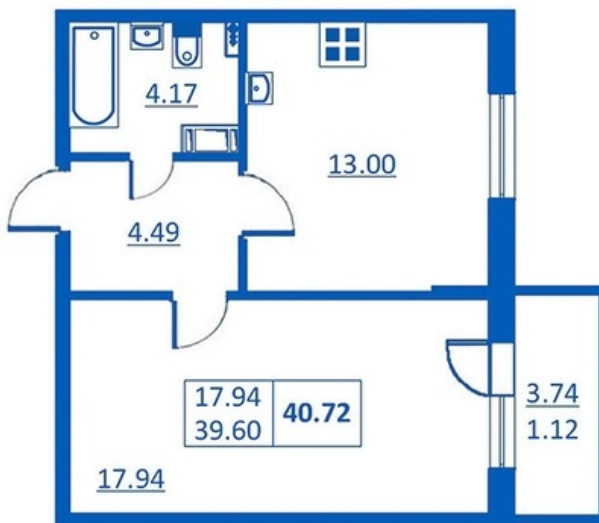

Номер 16 Корпус 5.2

| | |
|---------------|----------------------|
| Этаж | 2 |
| Общая площадь | 40.72 м ² |
| Жилая площадь | 17.94 м ² |
| Кухня | 13.00 м ² |
| Балкон | 3.74 м ² |
| Цена | |