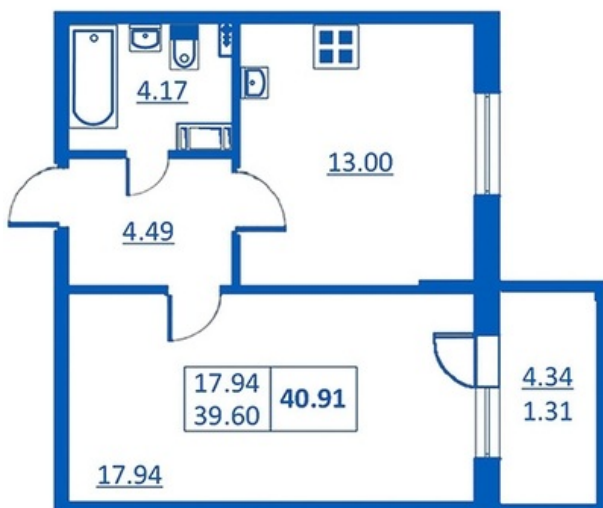

Номер 32 Корпус 5.2

Этаж	4
Общая площадь	40.91 м²
Жилая площадь	17.94 м²
Кухня	13.00 м²
Балкон	4.34 м²
Цена	