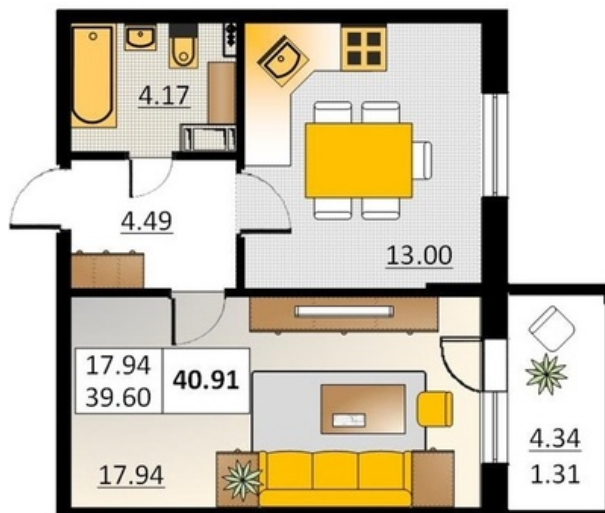

Номер 32 Корпус 5.2

Этаж	4
Общая площадь	40.91 м²
Жилая площадь	17.94 м²
Кухня	13.00 м²
Балкон	4.34 м²
Цена	