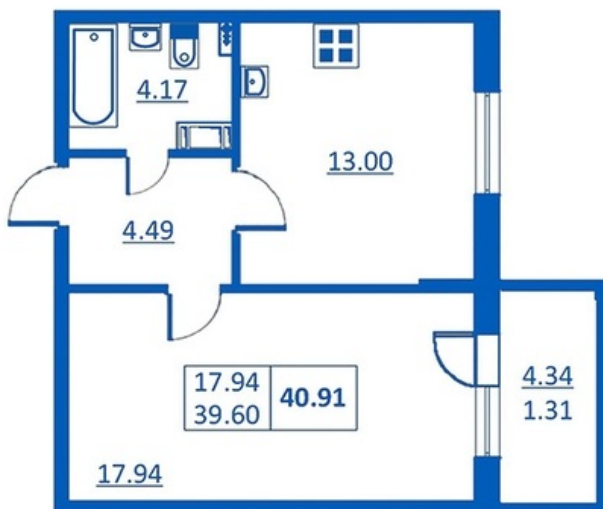

Номер 40      Корпус 5.2

Этаж	5
Общая площадь	40.91 м <sup>2</sup>
Жилая площадь	17.94 м <sup>2</sup>
Кухня	13.00 м <sup>2</sup>
Балкон	4.34 м <sup>2</sup>
Цена	