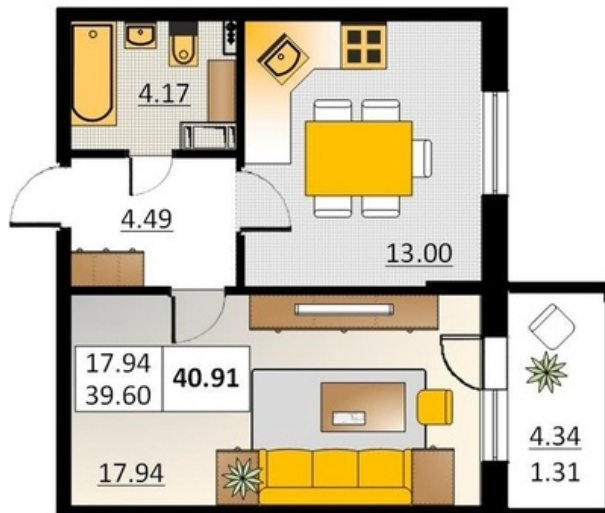

Номер 40      Корпус 5.2

Этаж	5
Общая площадь	40.91 м <sup>2</sup>
Жилая площадь	17.94 м <sup>2</sup>
Кухня	13.00 м <sup>2</sup>
Балкон	4.34 м <sup>2</sup>
Цена	