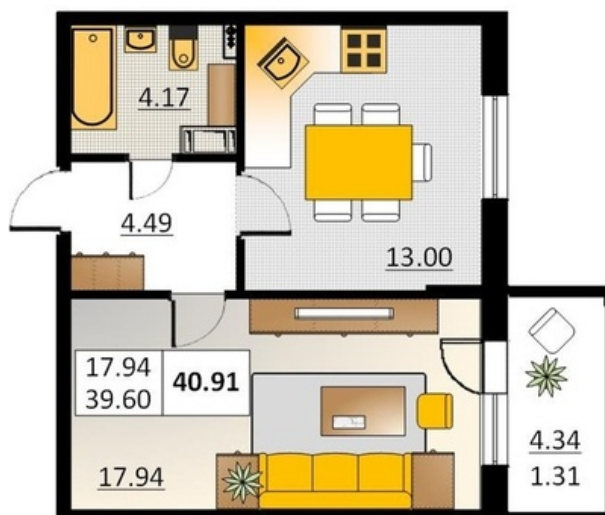

Номер 40 Корпус 5.2

Этаж	5
Общая площадь	40.91 м ²
Жилая площадь	17.94 м ²
Кухня	13.00 м ²
Балкон	4.34 м ²
Цена	