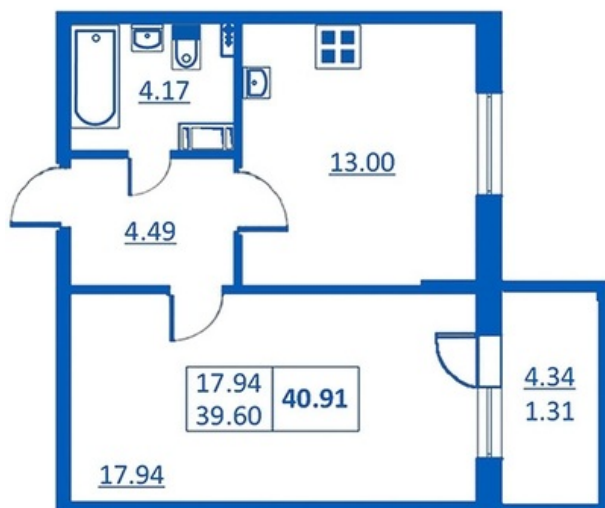

Номер 40 Корпус 5.2

Этаж	5
Общая площадь	40.91 м ²
Жилая площадь	17.94 м ²
Кухня	13.00 м ²
Балкон	4.34 м ²
Цена	