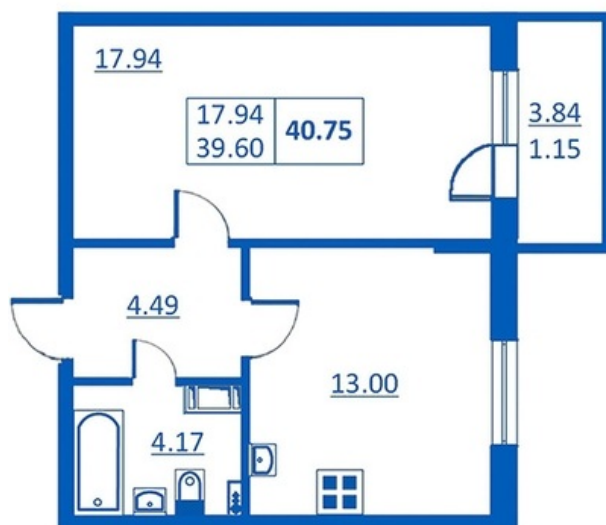

Номер 25 Корпус 5.2

Этаж	4
Общая площадь	40.75 м ²
Жилая площадь	17.94 м ²
Кухня	13.00 м ²
Балкон	3.84 м ²
Цена	