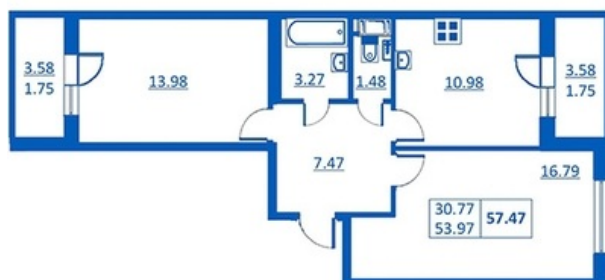

Номер 10 Корпус 5.2

Этаж	2
Общая площадь	57.47 м ²
Жилая площадь	30.77 м ²
Кухня	10.98 м ²
Балкон	3.58 +3.58 м ²
Цена	