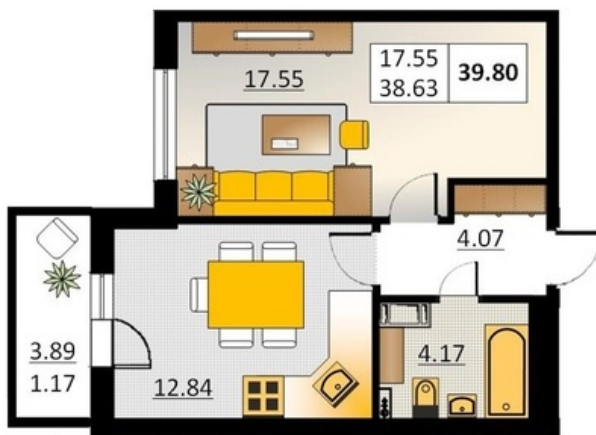

Номер 35 Корпус 5.2

Этаж	5
Общая площадь	39.8 м ²
Жилая площадь	17.55 м ²
Кухня	12.84 м ²
Балкон	3.89 м ²
Цена	