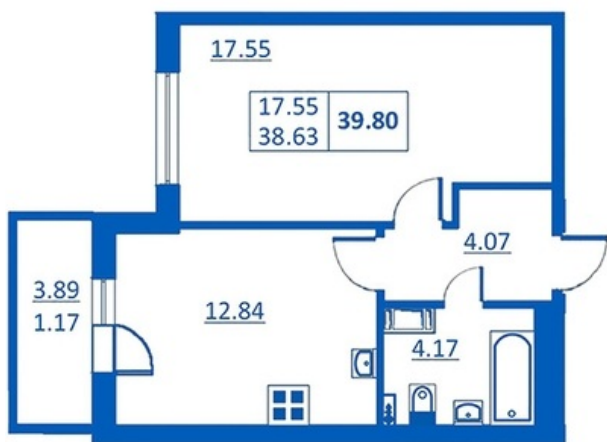

Номер 35 Корпус 5.2

Этаж	5
Общая площадь	39.8 м ²
Жилая площадь	17.55 м ²
Кухня	12.84 м ²
Балкон	3.89 м ²
Цена	