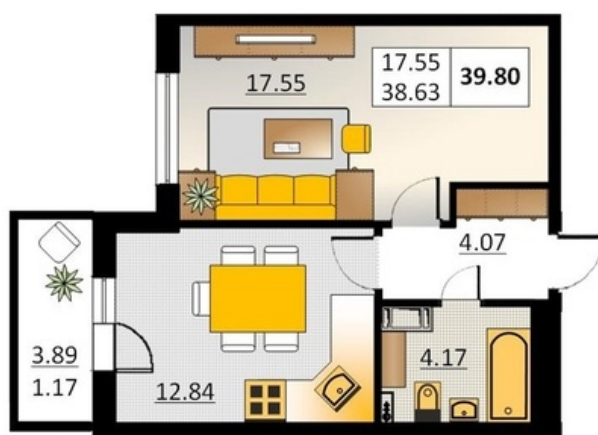

Номер 35 Корпус 5.2

Этаж	5
Общая площадь	39.8 м ²
Жилая площадь	17.55 м ²
Кухня	12.84 м ²
Балкон	3.89 м ²
Цена	