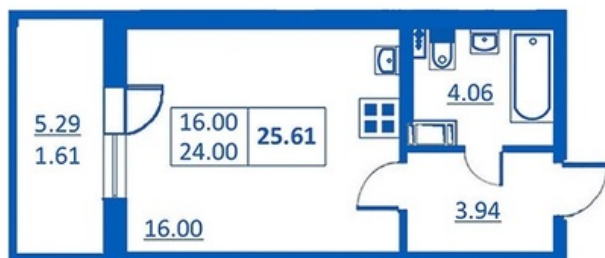

Номер 36      Корпус 5.2

Этаж	5
Общая площадь	25.61 м <sup>2</sup>
Жилая площадь	16.00 м <sup>2</sup>
Кухня	0,0 м <sup>2</sup>
Балкон	5.29 м <sup>2</sup>
Цена	