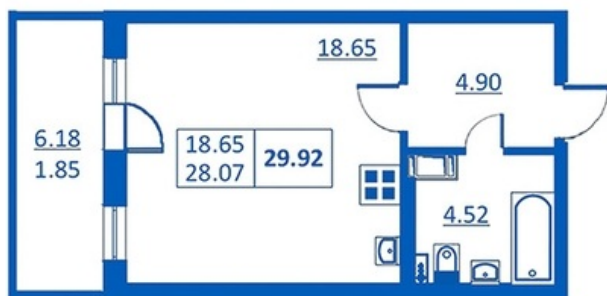

Номер 29 Корпус 5.2

Этаж	4
Общая площадь	29.92 м ²
Жилая площадь	18.65 м ²
Кухня	0,0 м ²
Балкон	6.18 м ²
Цена	