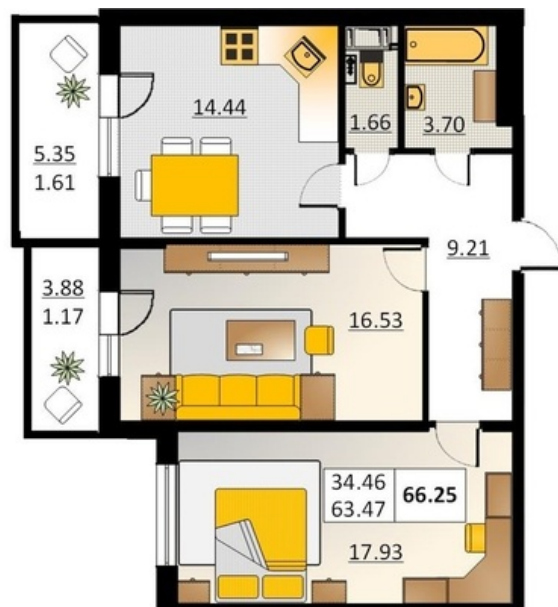

Номер 22      Корпус 5.2

Этаж	<b>3</b>
Общая площадь	<b>66.25 м<sup>2</sup></b>
Жилая площадь	<b>34.46 м<sup>2</sup></b>
Кухня	<b>14.44 м<sup>2</sup></b>
Балкон	<b>5.35 + 3.88 м<sup>2</sup></b>
Цена	