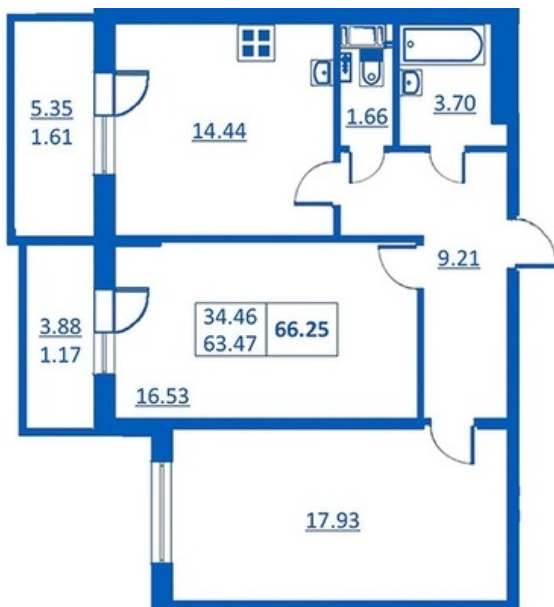

Номер 22      Корпус 5.2

Этаж	<b>3</b>
Общая площадь	<b>66.25 м<sup>2</sup></b>
Жилая площадь	<b>34.46 м<sup>2</sup></b>
Кухня	<b>14.44 м<sup>2</sup></b>
Балкон	<b>5.35 + 3.88 м<sup>2</sup></b>
Цена	