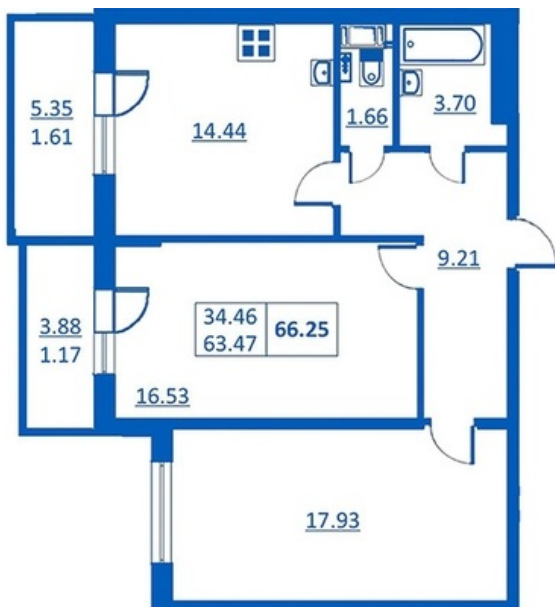

Номер 30 Корпус 5.2

Этаж	4
Общая площадь	66.25 м ²
Жилая площадь	34.46 м ²
Кухня	14.44 м ²
Балкон	5.35 + 3.88 м ²
Цена	