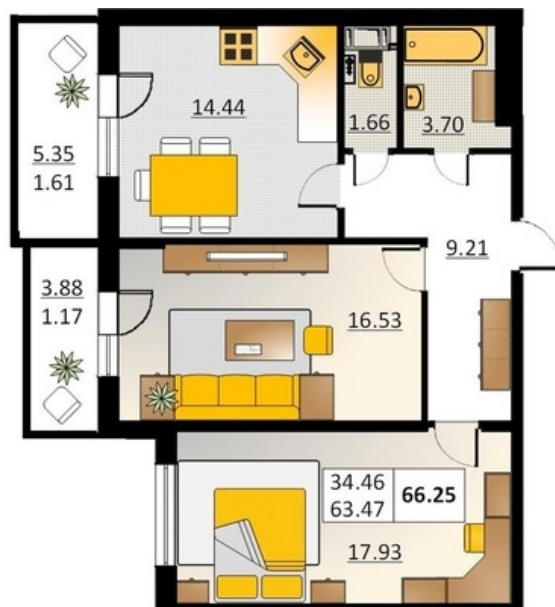

Номер 30 Корпус 5.2

Этаж	4
Общая площадь	66.25 м ²
Жилая площадь	34.46 м ²
Кухня	14.44 м ²
Балкон	5.35 + 3.88 м ²
Цена	