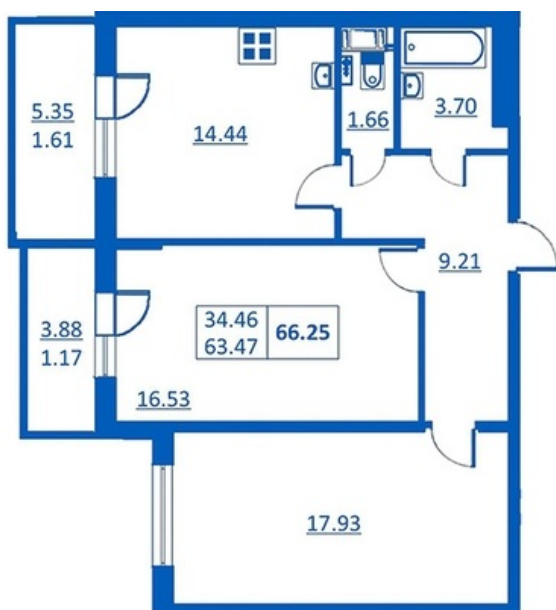

Номер 38 Корпус 5.2

Этаж	5
Общая площадь	66.25 м ²
Жилая площадь	34.46 м ²
Кухня	14.44 м ²
Балкон	5.35 + 3.88 м ²
Цена	