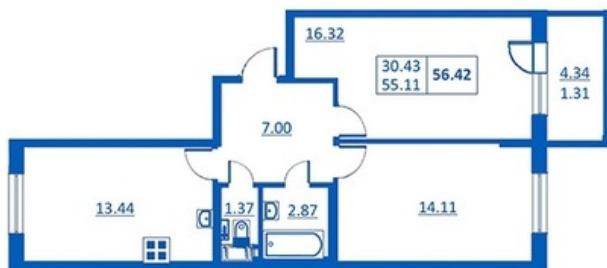

Номер 23      Корпус 5.2

Этаж	<b>3</b>
Общая площадь	<b>56.42 м²</b>
Жилая площадь	<b>30.43 м²</b>
Кухня	<b>13.44 м²</b>
Балкон	<b>4.34 м²</b>
Цена	