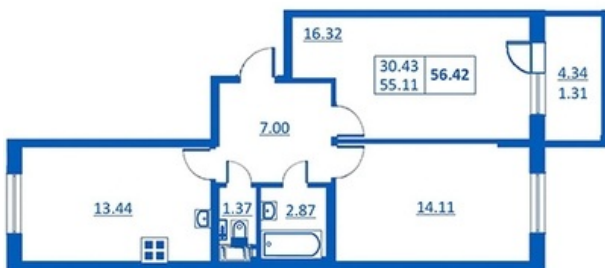

Номер 23 Корпус 5.2

Этаж	3
Общая площадь	56.42 м ²
Жилая площадь	30.43 м ²
Кухня	13.44 м ²
Балкон	4.34 м ²
Цена	