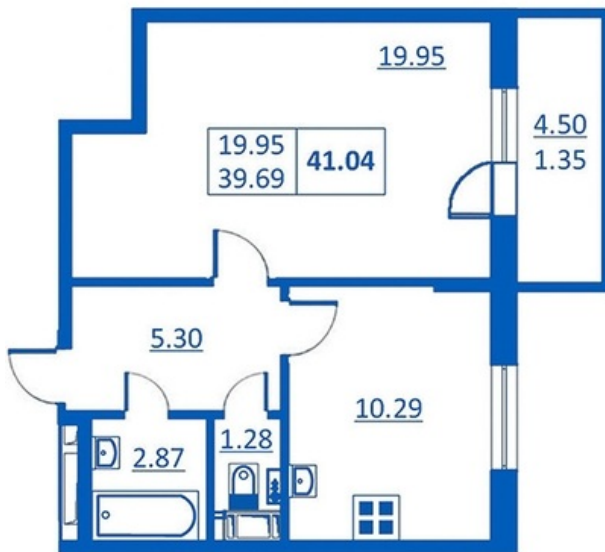

Номер 50 Корпус 5.2

Этаж	2
Общая площадь	41.04 м ²
Жилая площадь	19.95 м ²
Кухня	10.29 м ²
Балкон	4.50 м ²
Цена	