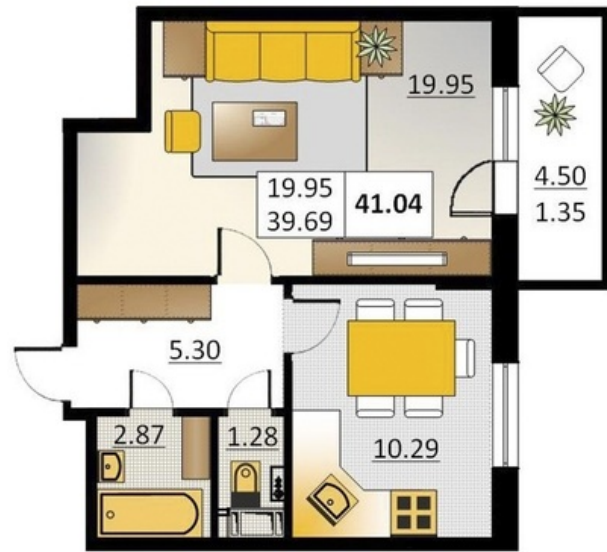

Номер 50 Корпус 5.2

Этаж	2
Общая площадь	41.04 м ²
Жилая площадь	19.95 м ²
Кухня	10.29 м ²
Балкон	4.50 м ²
Цена	