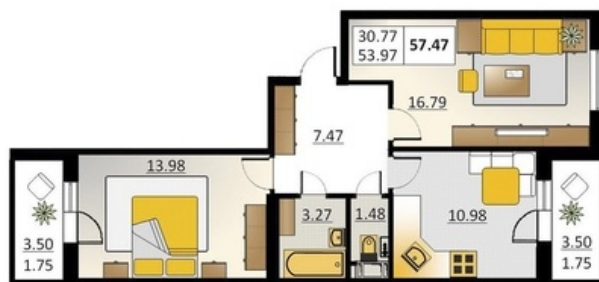

Номер 46 Корпус 5.2

Этаж	2
Общая площадь	57.47 м ²
Жилая площадь	30.77 м ²
Кухня	10.98 м ²
Балкон	3.50 +3.50 м ²
Цена	