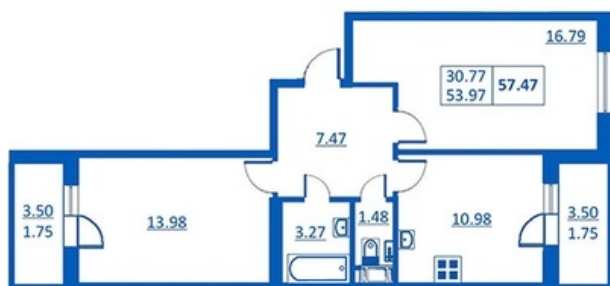

Номер 46 Корпус 5.2

Этаж	2
Общая площадь	57.47 м ²
Жилая площадь	30.77 м ²
Кухня	10.98 м ²
Балкон	3.50 +3.50 м ²
Цена	