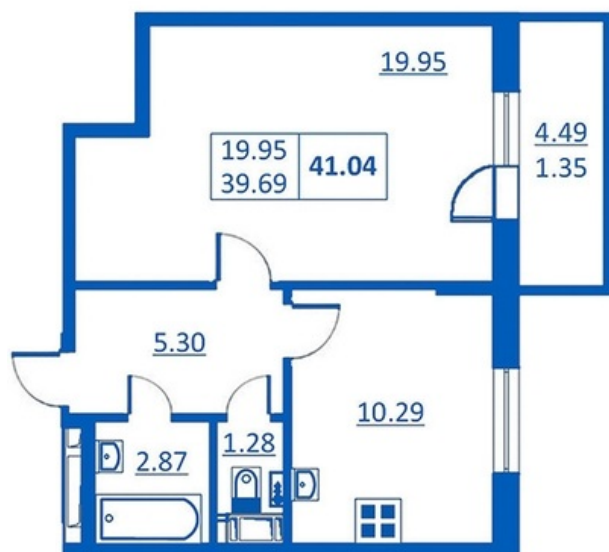

Номер 65 Корпус 5.2

Этаж	5
Общая площадь	41.04 м ²
Жилая площадь	19.95 м ²
Кухня	10.29 м ²
Балкон	4.49 м ²
Цена	