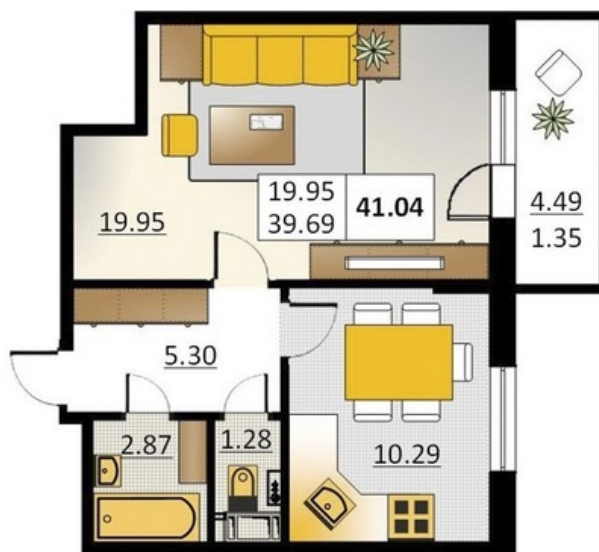

Номер 65 Корпус 5.2

Этаж	5
Общая площадь	41.04 м ²
Жилая площадь	19.95 м ²
Кухня	10.29 м ²
Балкон	4.49 м ²
Цена	