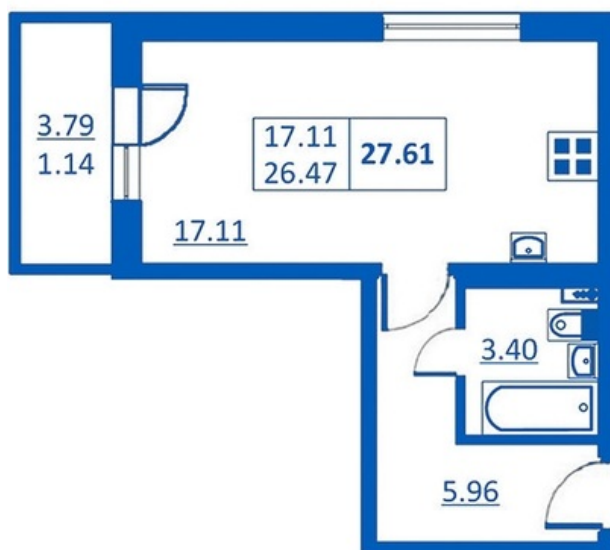

Номер 66 Корпус 5.2

Этаж	1
Общая площадь	27.61 м ²
Жилая площадь	17.11 м ²
Кухня	0,0 м ²
Балкон	3.79 м ²
Цена	