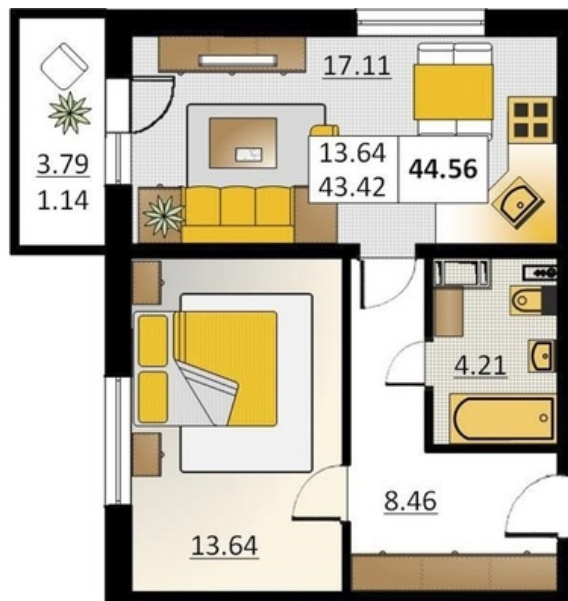

Номер 90 Корпус 5.2

Этаж	5
Общая площадь	44.56 м ²
Жилая площадь	13.64 м ²
Кухня	17.11 м ²
Балкон	3.79 м ²
Цена	