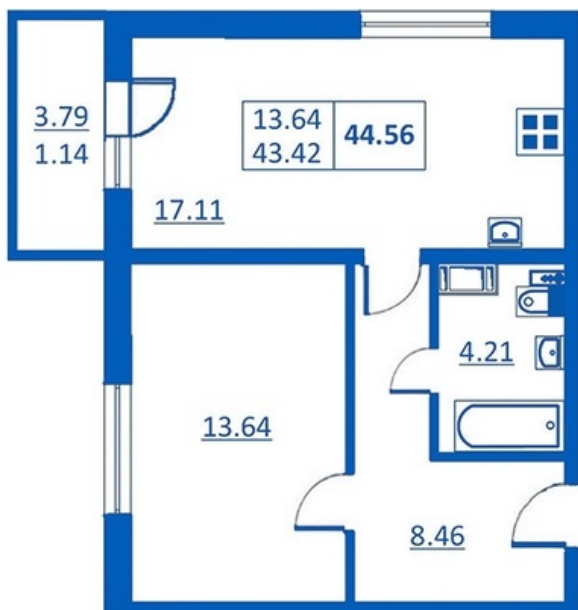

Номер 90 Корпус 5.2

Этаж	5
Общая площадь	44.56 м ²
Жилая площадь	13.64 м ²
Кухня	17.11 м ²
Балкон	3.79 м ²
Цена	