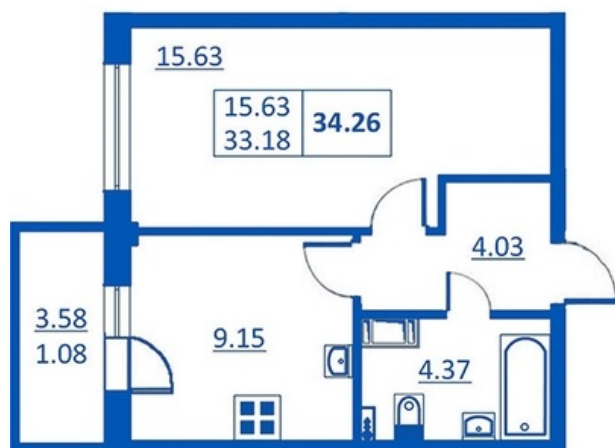

Номер 85 Корпус 5.2

Этаж	4
Общая площадь	34.23 м²
Жилая площадь	15.63 м²
Кухня	9.15 м²
Балкон	3.58 м²
Цена	