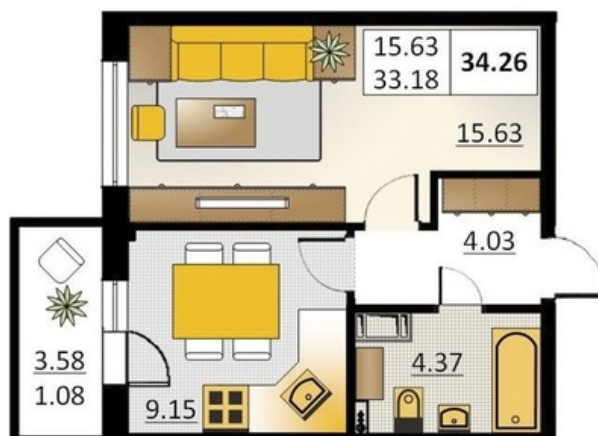

Номер 85 Корпус 5.2

Этаж	4
Общая площадь	34.23 м²
Жилая площадь	15.63 м²
Кухня	9.15 м²
Балкон	3.58 м²
Цена	