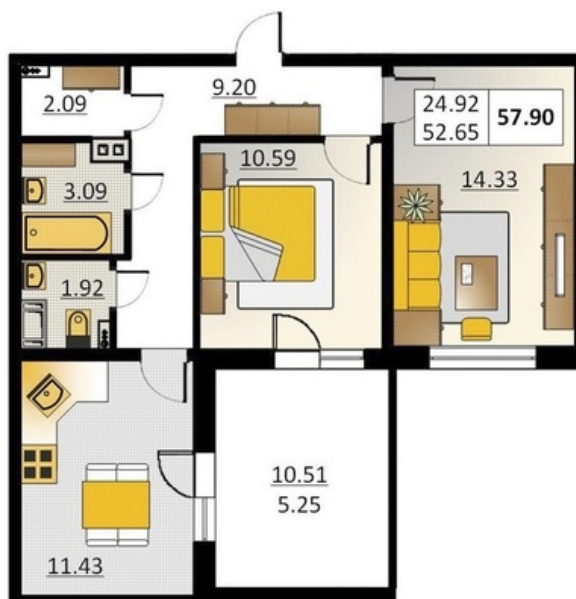

Номер 82 Корпус 5.2

| | |
|---------------|----------------------------|
| Этаж | 3 |
| Общая площадь | 57.9 м² |
| Жилая площадь | 24.92 м² |
| Кухня | 11.43 м² |
| Балкон | 10.51 м² |
| Цена | |