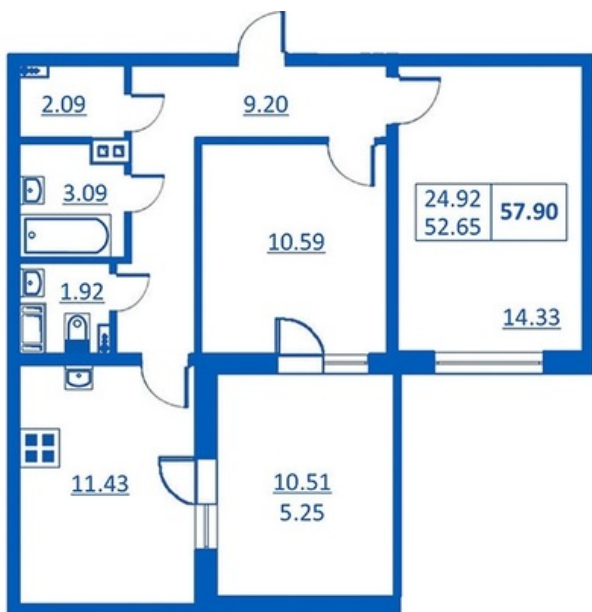

Номер 82 Корпус 5.2

| | |
|---------------|----------------------------|
| Этаж | 3 |
| Общая площадь | 57.9 м² |
| Жилая площадь | 24.92 м² |
| Кухня | 11.43 м² |
| Балкон | 10.51 м² |
| Цена | |