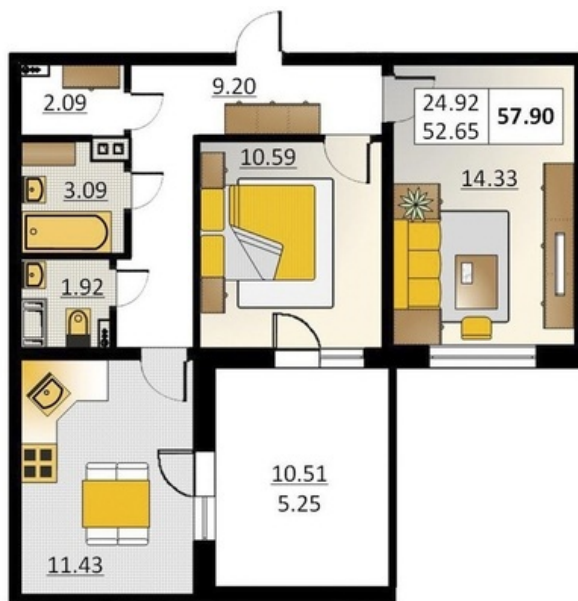

Номер 88      Корпус 5.2

Этаж	4
Общая площадь	57.9 м <sup>2</sup>
Жилая площадь	24.92 м <sup>2</sup>
Кухня	11.43 м <sup>2</sup>
Балкон	10.51 м <sup>2</sup>
Цена	