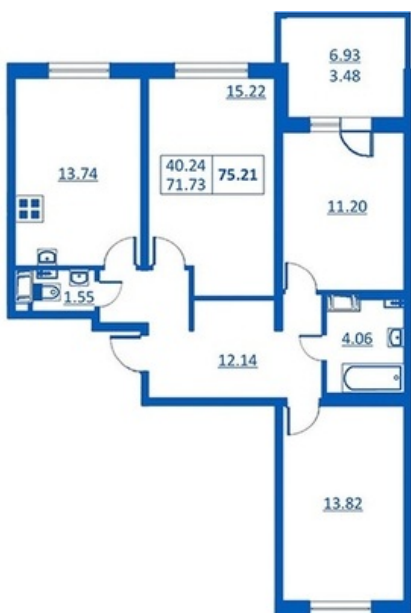

Номер 89      Корпус 5.2

|               |                            |
|---------------|----------------------------|
| Этаж          | <b>4</b>                   |
| Общая площадь | <b>75.21 м<sup>2</sup></b> |
| Жилая площадь | <b>40.24 м<sup>2</sup></b> |
| Кухня         | <b>13.74 м<sup>2</sup></b> |
| Балкон        | <b>6.93 м<sup>2</sup></b>  |
| Цена          | <b>5 911 506</b>           |