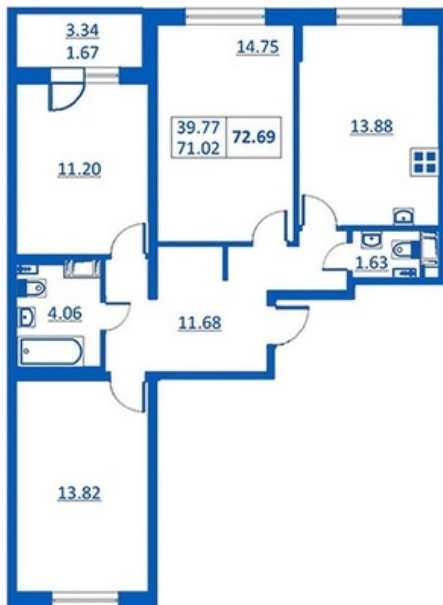

Номер 100      Корпус 5.2

Этаж	1
Общая площадь	72.69 м <sup>2</sup>
Жилая площадь	39.77 м <sup>2</sup>
Кухня	13.88 м <sup>2</sup>
Балкон	3.34 м <sup>2</sup>
Цена	