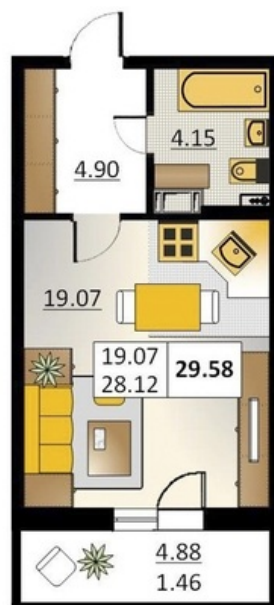

Номер 102 Корпус 5.2

Этаж	2
Общая площадь	29.58 м ²
Жилая площадь	19.07 м ²
Кухня	0,0 м ²
Балкон	4.88 м ²
Цена	