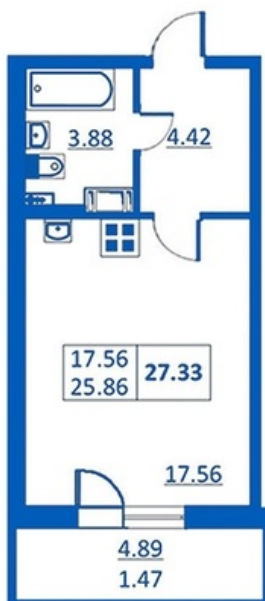

Номер 103 Корпус 5.2

Этаж	2
Общая площадь	27.33 м ²
Жилая площадь	17.56 м ²
Кухня	0,0 м ²
Балкон	4.89 м ²
Цена	