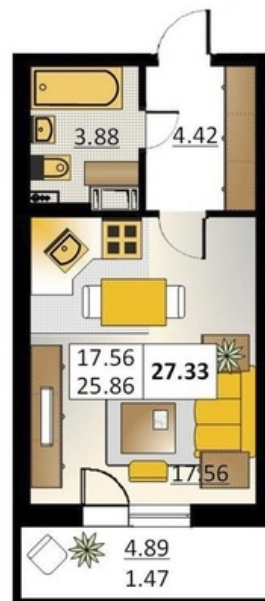

Номер 103 Корпус 5.2

Этаж	2
Общая площадь	27.33 м ²
Жилая площадь	17.56 м ²
Кухня	0,0 м ²
Балкон	4.89 м ²
Цена	