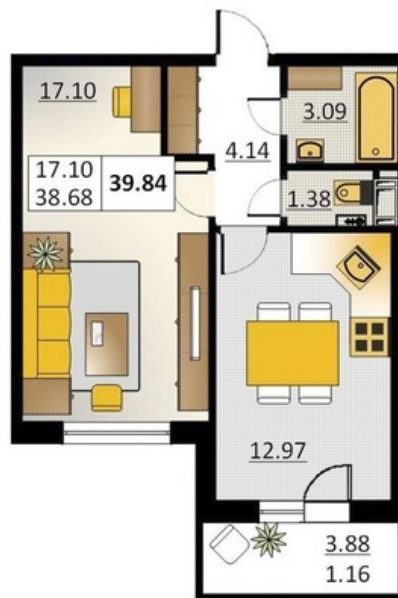

Номер 116 Корпус 5.2

Этаж	5
Общая площадь	39.84 м ²
Жилая площадь	17.10 м ²
Кухня	12.97 м ²
Балкон	3.88 м ²
Цена	1.16