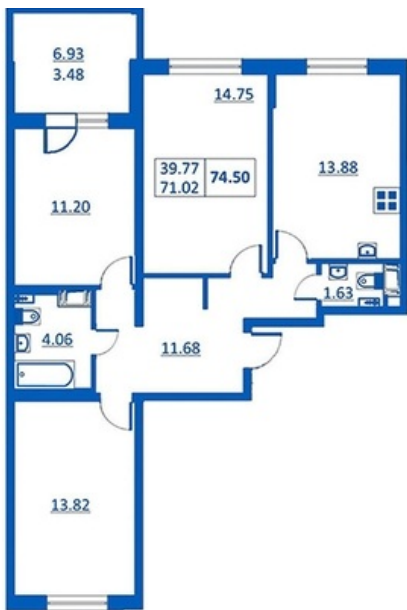

Номер 115      Корпус 5.2

Этаж	5
Общая площадь	74.5 м <sup>2</sup>
Жилая площадь	39.77 м <sup>2</sup>
Кухня	13.88 м <sup>2</sup>
Балкон	6.93 м <sup>2</sup>
Цена	