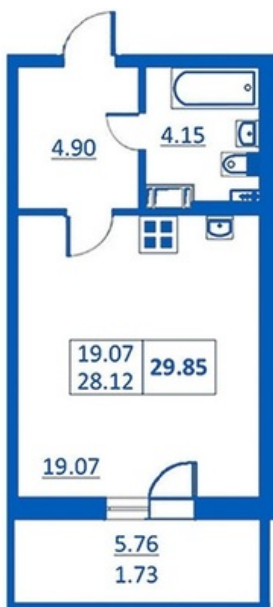

Номер 112      Корпус 5.2

Этаж	4
Общая площадь	29.85 м <sup>2</sup>
Жилая площадь	19.07 м <sup>2</sup>
Кухня	0,0 м <sup>2</sup>
Балкон	5.76 м <sup>2</sup>
Цена	