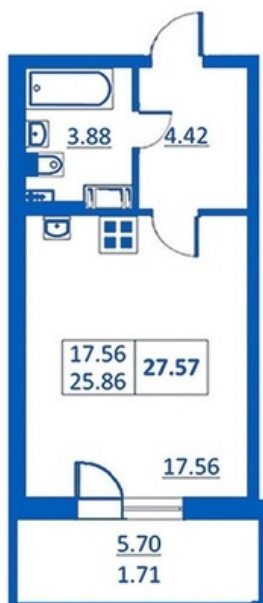

Номер 113 Корпус 5.2

Этаж	4
Общая площадь	27.57 м ²
Жилая площадь	17.56 м ²
Кухня	0,0 м ²
Балкон	5.70 м ²
Цена	