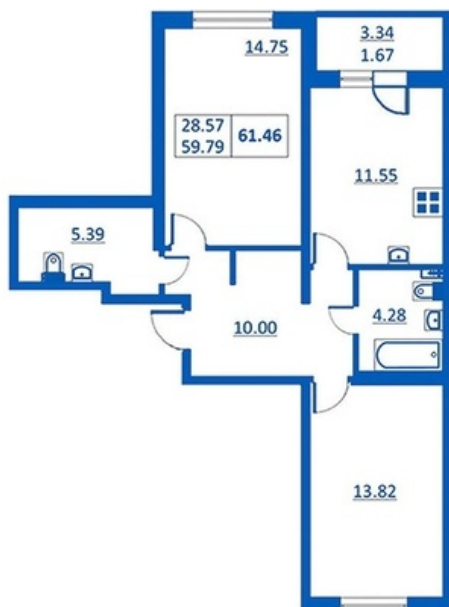

Номер 120 Корпус 5.2

Этаж	1
Общая площадь	61.46 м ²
Жилая площадь	28.57 м ²
Кухня	11.55 м ²
Балкон	3.34 м ²
Цена	