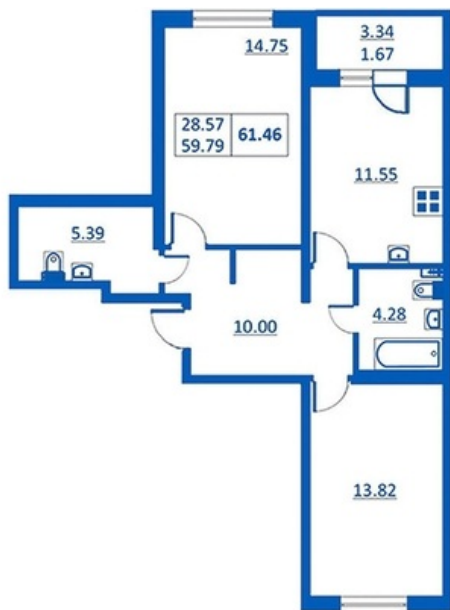

Номер 120 Корпус 5.2

Этаж	1
Общая площадь	61.46 м ²
Жилая площадь	28.57 м ²
Кухня	11.55 м ²
Балкон	3.34 м ²
Цена	