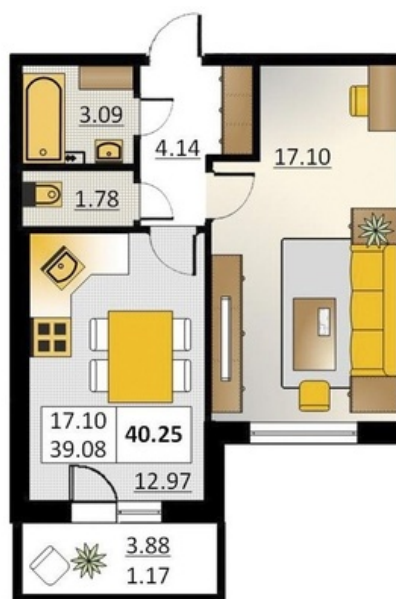

Номер 121 Корпус 5.2

Этаж	1
Общая площадь	40.25 м ²
Жилая площадь	17.10 м ²
Кухня	12.97 м ²
Балкон	3.88 м ²
Цена	