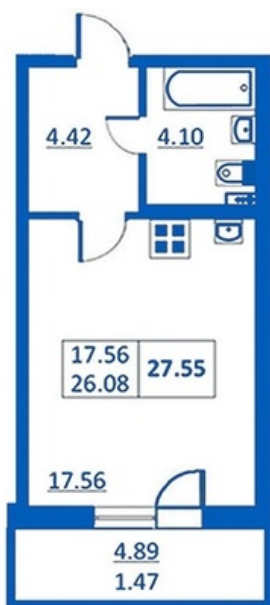

Номер 122 Корпус 5.2

Этаж	1
Общая площадь	27.55 м ²
Жилая площадь	17.56 м ²
Кухня	0,0 м ²
Балкон	4.89 м ²
Цена	