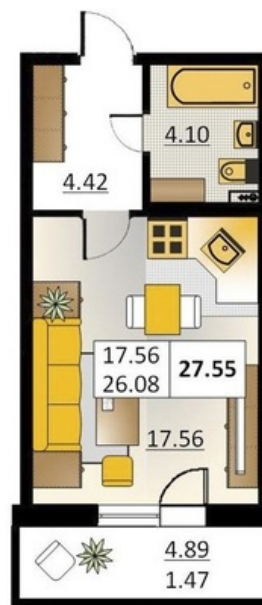

Номер 122 Корпус 5.2

Этаж	1
Общая площадь	27.55 м ²
Жилая площадь	17.56 м ²
Кухня	0,0 м ²
Балкон	4.89 м ²
Цена	