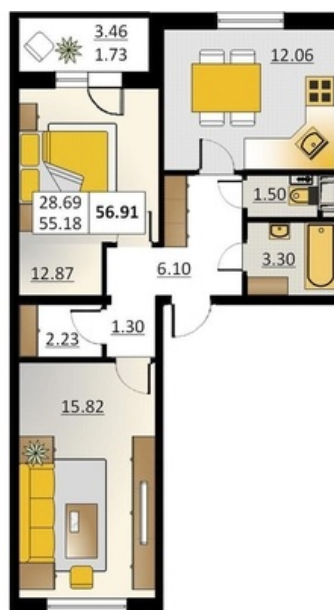

Номер 128 Корпус 5.2

Этаж	2
Общая площадь	56.91 м ²
Жилая площадь	28.69 м ²
Кухня	12.06 м ²
Балкон	3.46 м ²
Цена	