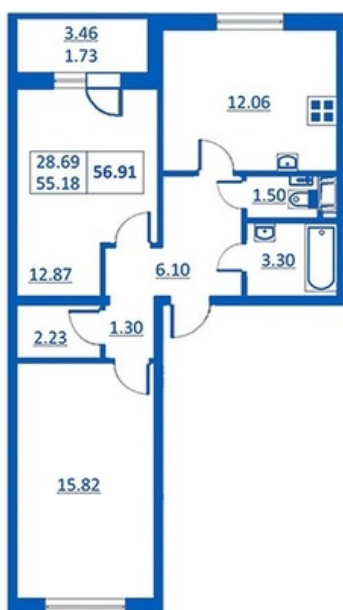

Номер 128 Корпус 5.2

Этаж	2
Общая площадь	56.91 м ²
Жилая площадь	28.69 м ²
Кухня	12.06 м ²
Балкон	3.46 м ²
Цена	