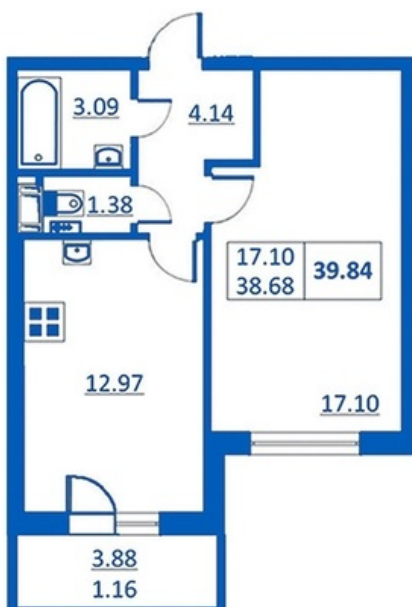

Номер 125 Корпус 5.2

Этаж	2
Общая площадь	39.84 м ²
Жилая площадь	17.10 м ²
Кухня	12.97 м ²
Балкон	3.88 м ²
Цена	