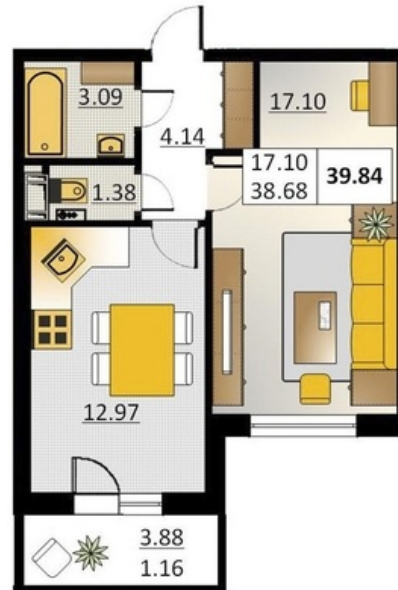

Номер 140      Корпус 5.2

Этаж	5
Общая площадь	39.84 м <sup>2</sup>
Жилая площадь	17.10 м <sup>2</sup>
Кухня	12.97 м <sup>2</sup>
Балкон	3.88 м <sup>2</sup>
Цена	