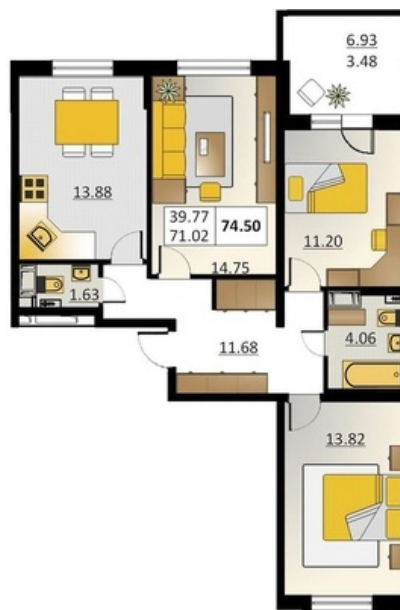

Номер 139 Корпус 5.2

Этаж	5
Общая площадь	74.5 м ²
Жилая площадь	39.77 м ²
Кухня	13.88 м ²
Балкон	6.93 м ²
Цена	