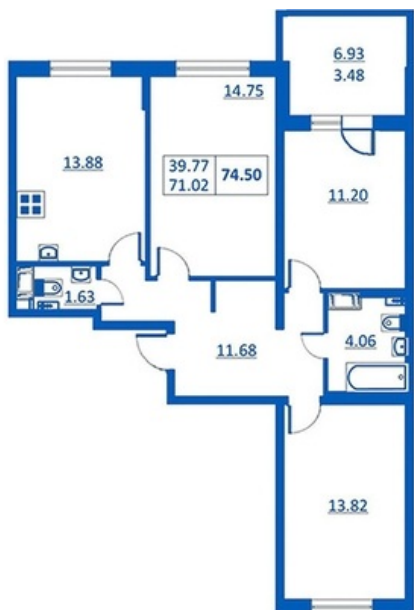

Номер 139 Корпус 5.2

Этаж	5
Общая площадь	74.5 м ²
Жилая площадь	39.77 м ²
Кухня	13.88 м ²
Балкон	6.93 м ²
Цена	