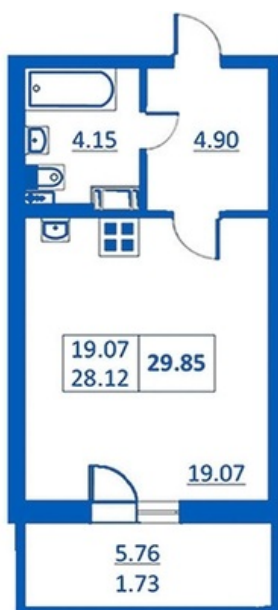

Номер 136 Корпус 5.2

| | |
|---------------|----------------------|
| Этаж | 4 |
| Общая площадь | 29.85 м ² |
| Жилая площадь | 19.07 м ² |
| Кухня | 0,0 м ² |
| Балкон | 5.76 м ² |
| Цена | |