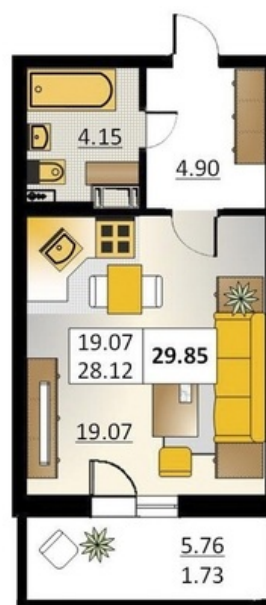

Номер 136 Корпус 5.2

| | |
|---------------|----------------------|
| Этаж | 4 |
| Общая площадь | 29.85 м ² |
| Жилая площадь | 19.07 м ² |
| Кухня | 0,0 м ² |
| Балкон | 5.76 м ² |
| Цена | |