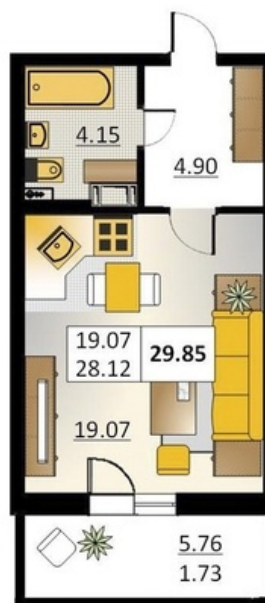

Номер 141 Корпус 5.2

Этаж	5
Общая площадь	29.85 м ²
Жилая площадь	19.07 м ²
Кухня	0,0 м ²
Балкон	5.76 м ²
Цена	1.73