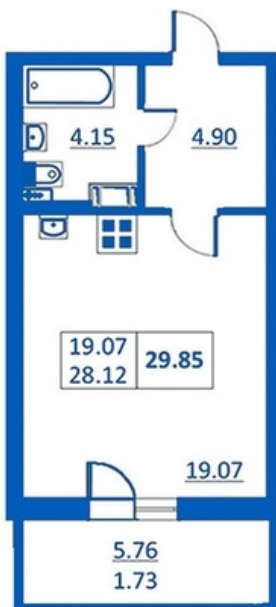

Номер 141 Корпус 5.2

Этаж	5
Общая площадь	29.85 м ²
Жилая площадь	19.07 м ²
Кухня	0,0 м ²
Балкон	5.76 м ²
Цена	1.73