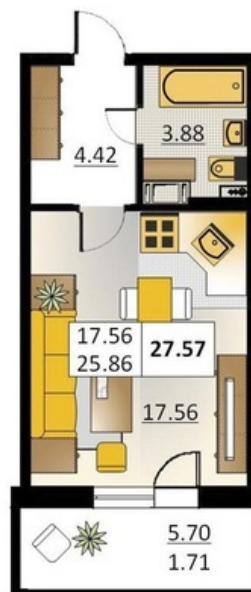

Номер 142      Корпус 5.2

Этаж	5
Общая площадь	27.57 м <sup>2</sup>
Жилая площадь	17.56 м <sup>2</sup>
Кухня	0,0 м <sup>2</sup>
Балкон	5.70 м <sup>2</sup>
Цена	1.71