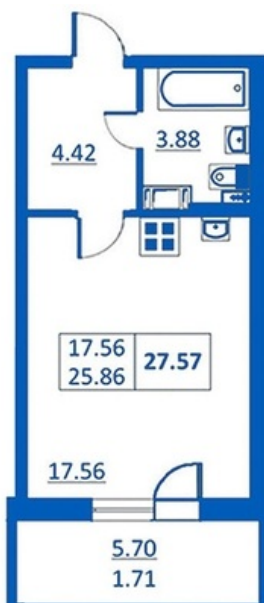

Номер 142      Корпус 5.2

Этаж	5
Общая площадь	27.57 м <sup>2</sup>
Жилая площадь	17.56 м <sup>2</sup>
Кухня	0,0 м <sup>2</sup>
Балкон	5.70 м <sup>2</sup>
Цена	1.71