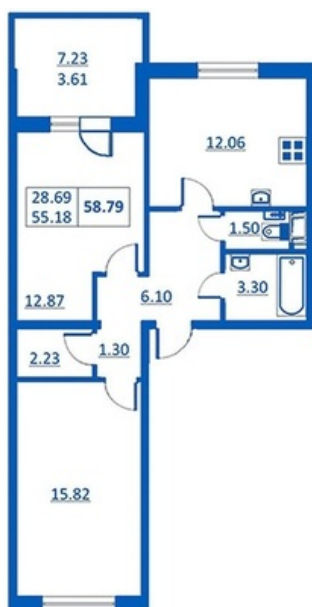

Номер 133      Корпус 5.2

Этаж	3
Общая площадь	58.79 м <sup>2</sup>
Жилая площадь	28.69 м <sup>2</sup>
Кухня	12.06 м <sup>2</sup>
Балкон	7.23 м <sup>2</sup>
Цена	