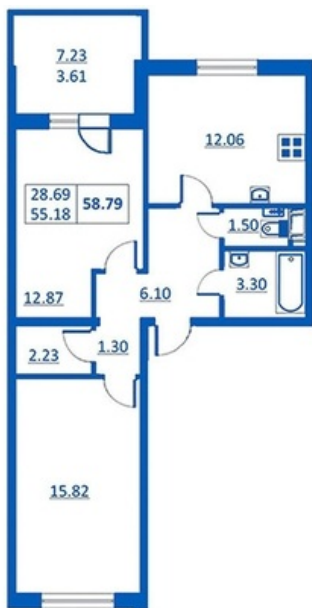

Номер 133 Корпус 5.2

Этаж	3
Общая площадь	58.79 м²
Жилая площадь	28.69 м²
Кухня	12.06 м²
Балкон	7.23 м²
Цена	