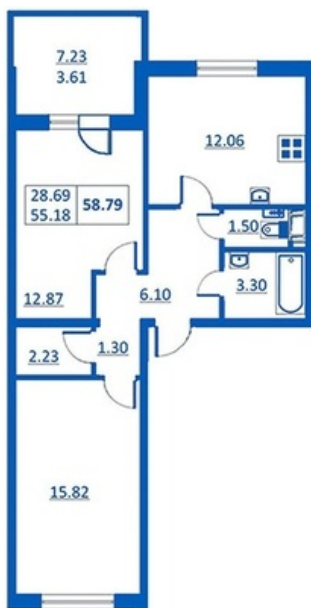

Номер 138 Корпус 5.2

Этаж	4
Общая площадь	58.79 м ²
Жилая площадь	28.69 м ²
Кухня	12.06 м ²
Балкон	7.23 м ²
Цена	