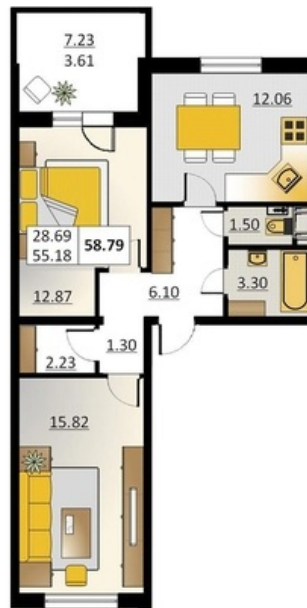

Номер 138 Корпус 5.2

Этаж	4
Общая площадь	58.79 м ²
Жилая площадь	28.69 м ²
Кухня	12.06 м ²
Балкон	7.23 м ²
Цена	