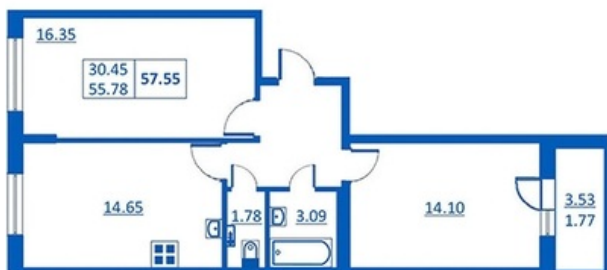

Номер 147      Корпус 5.2

Этаж	1
Общая площадь	57.55 м <sup>2</sup>
Жилая площадь	30.45 м <sup>2</sup>
Кухня	14.65 м <sup>2</sup>
Балкон	3.53 м <sup>2</sup>
Цена	