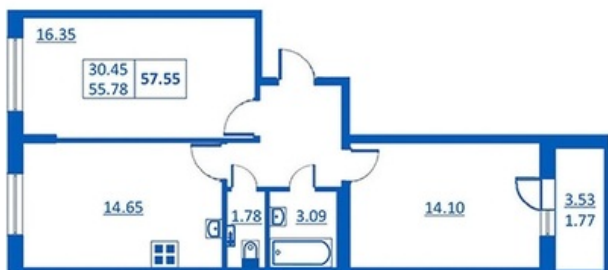

Номер 147 Корпус 5.2

Этаж	1
Общая площадь	57.55 м ²
Жилая площадь	30.45 м ²
Кухня	14.65 м ²
Балкон	3.53 м ²
Цена	