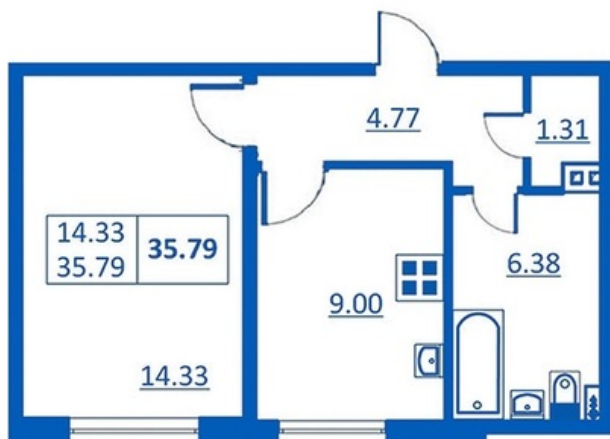

Номер 148 Корпус 5.2

Этаж	1
Общая площадь	35.79 м ²
Жилая площадь	14.33 м ²
Кухня	9.00 м ²
Балкон	нет м ²
Цена	