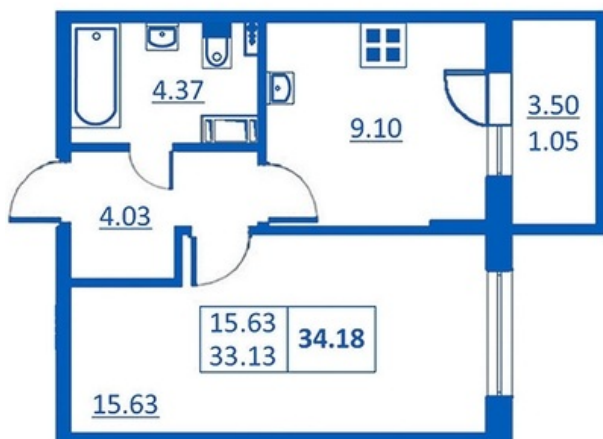

Номер 152 Корпус 5.2

Этаж	2
Общая площадь	34.18 м ²
Жилая площадь	15.63 м ²
Кухня	9.10 м ²
Балкон	3.50 м ²
Цена	