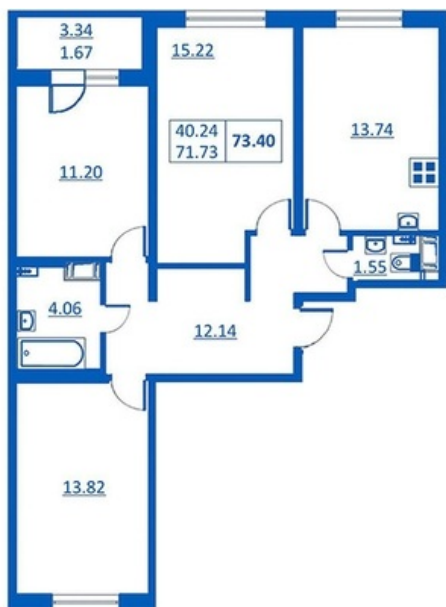

Номер 155      Корпус 5.2

Этаж	2
Общая площадь	73.4 м <sup>2</sup>
Жилая площадь	40.24 м <sup>2</sup>
Кухня	13.74 м <sup>2</sup>
Балкон	3.34 м <sup>2</sup>
Цена	